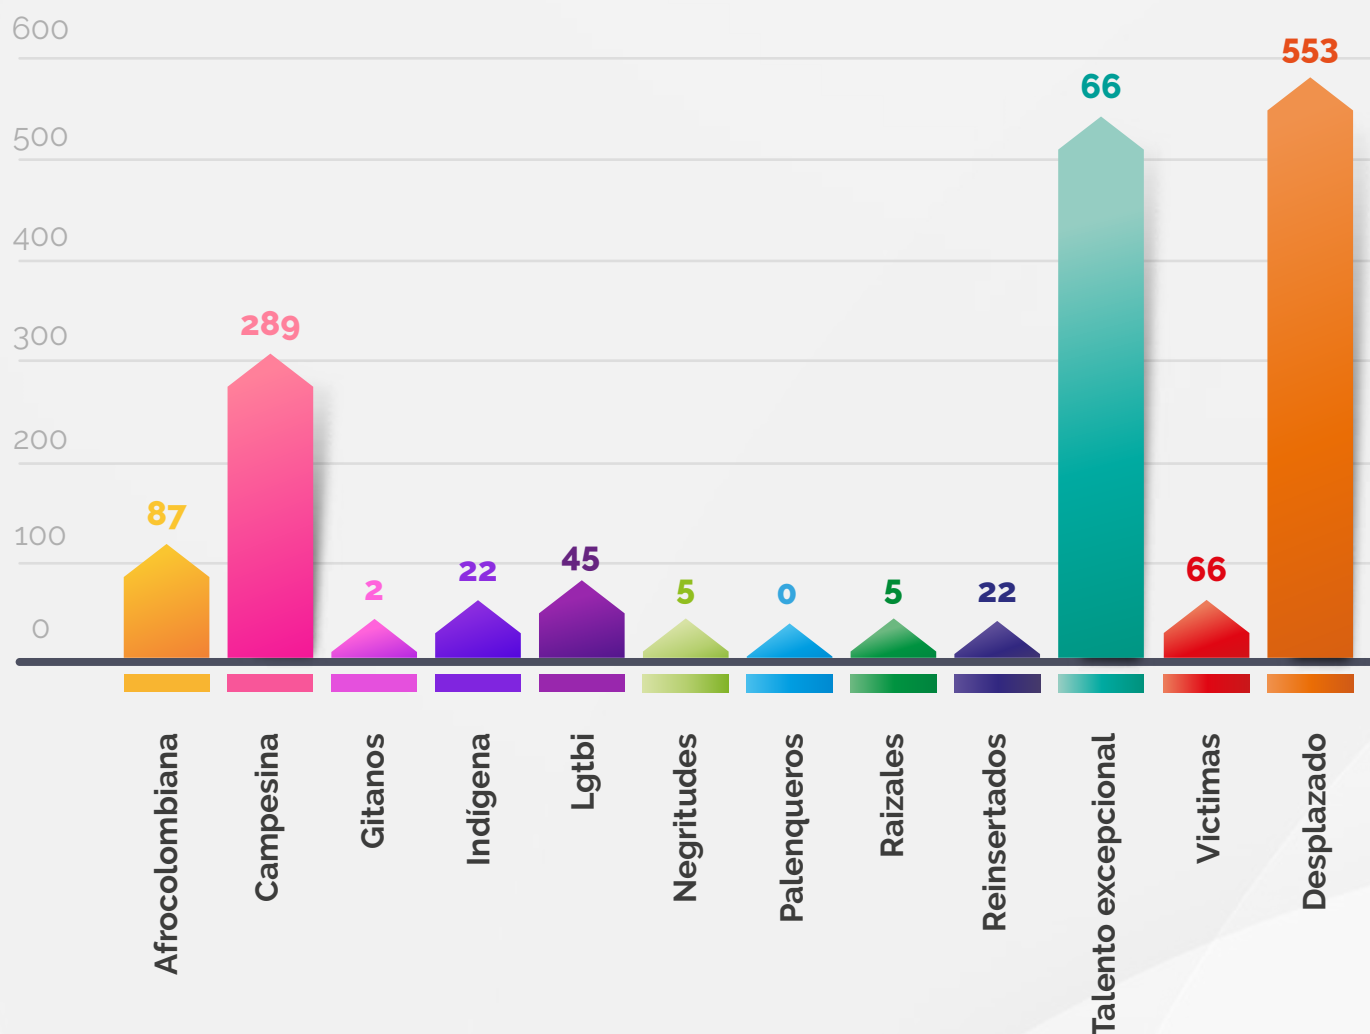

Matriculados por inclusión UTS 2019-2

▶ Afrocolumbiana	87
▶ Campesina	289
▶ Gitanos	2
▶ Indígena	22
▶ Lgtbi	45
▶ Negritudes	5
▶ Palenqueros	0
▶ Raizales	5
▶ Reinsertados	3
▶ Victimas	522
▶ Talento excepcional	66
▶ Desplazados	553

Total:
1599