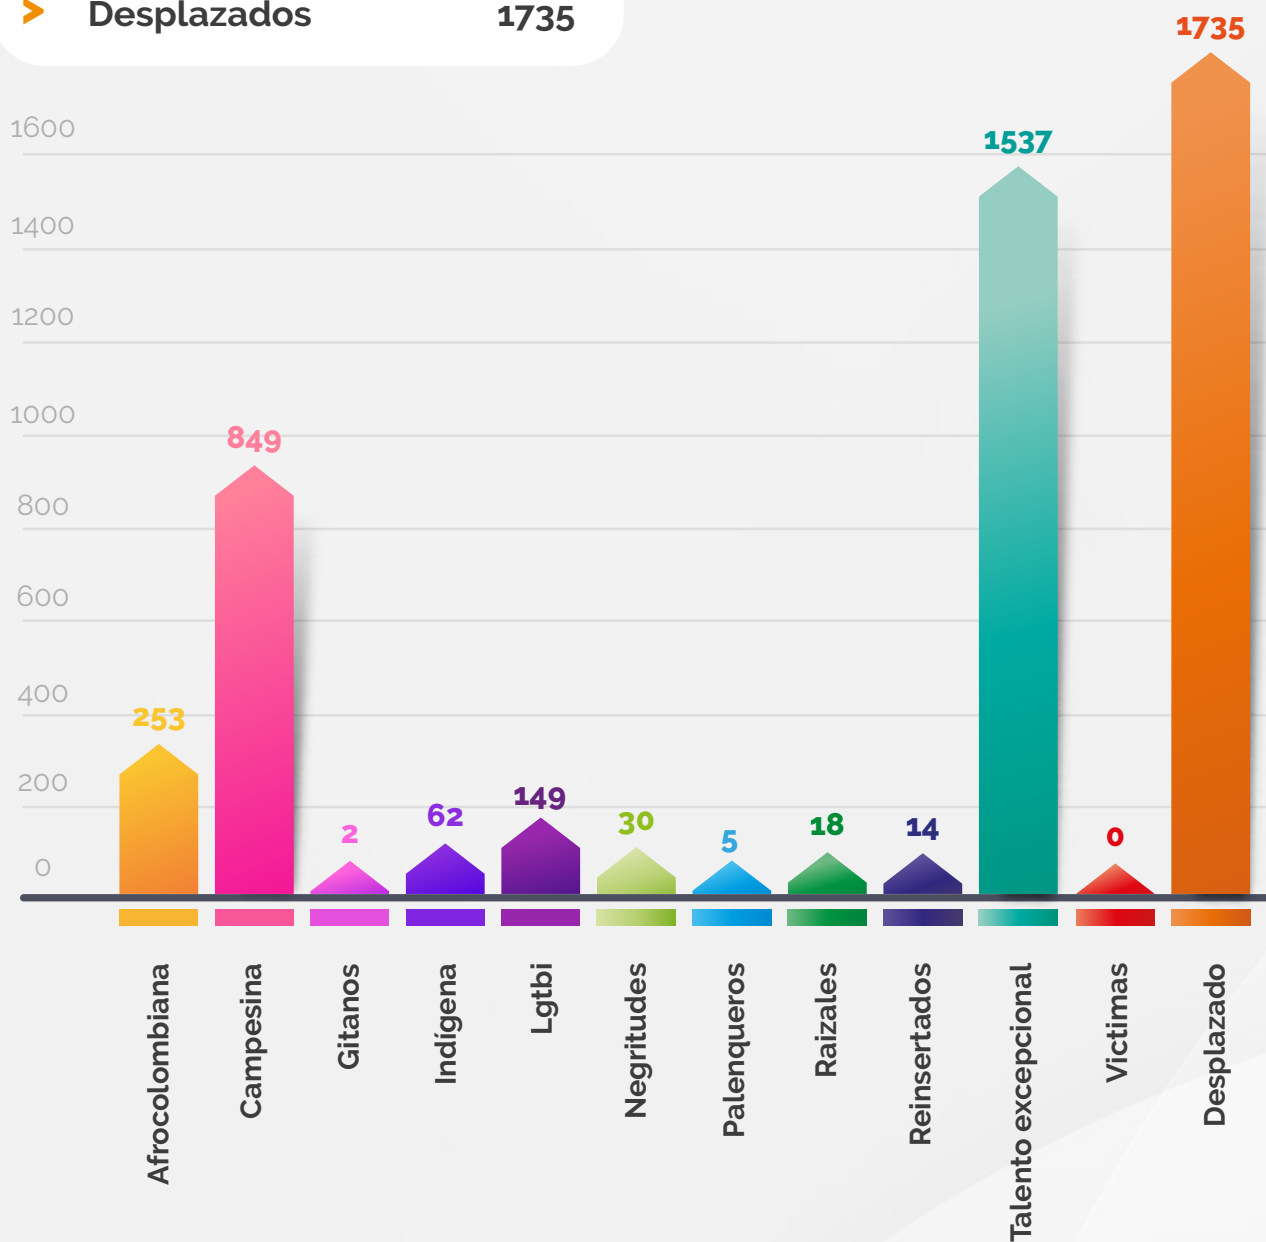

Matriculados por inclusión UTS 2021-2

➤ Afrocolombiana	253
➤ Campesina	849
➤ Gitanos	2
➤ Indígena	62
➤ Lgtbi	149
➤ Negritudes	30
➤ Palenqueros	5
➤ Raizales	18
➤ Reinsertados	14
➤ Victimas	1537
➤ Talento excepcional	0
➤ Desplazados	1735

Total:
4654