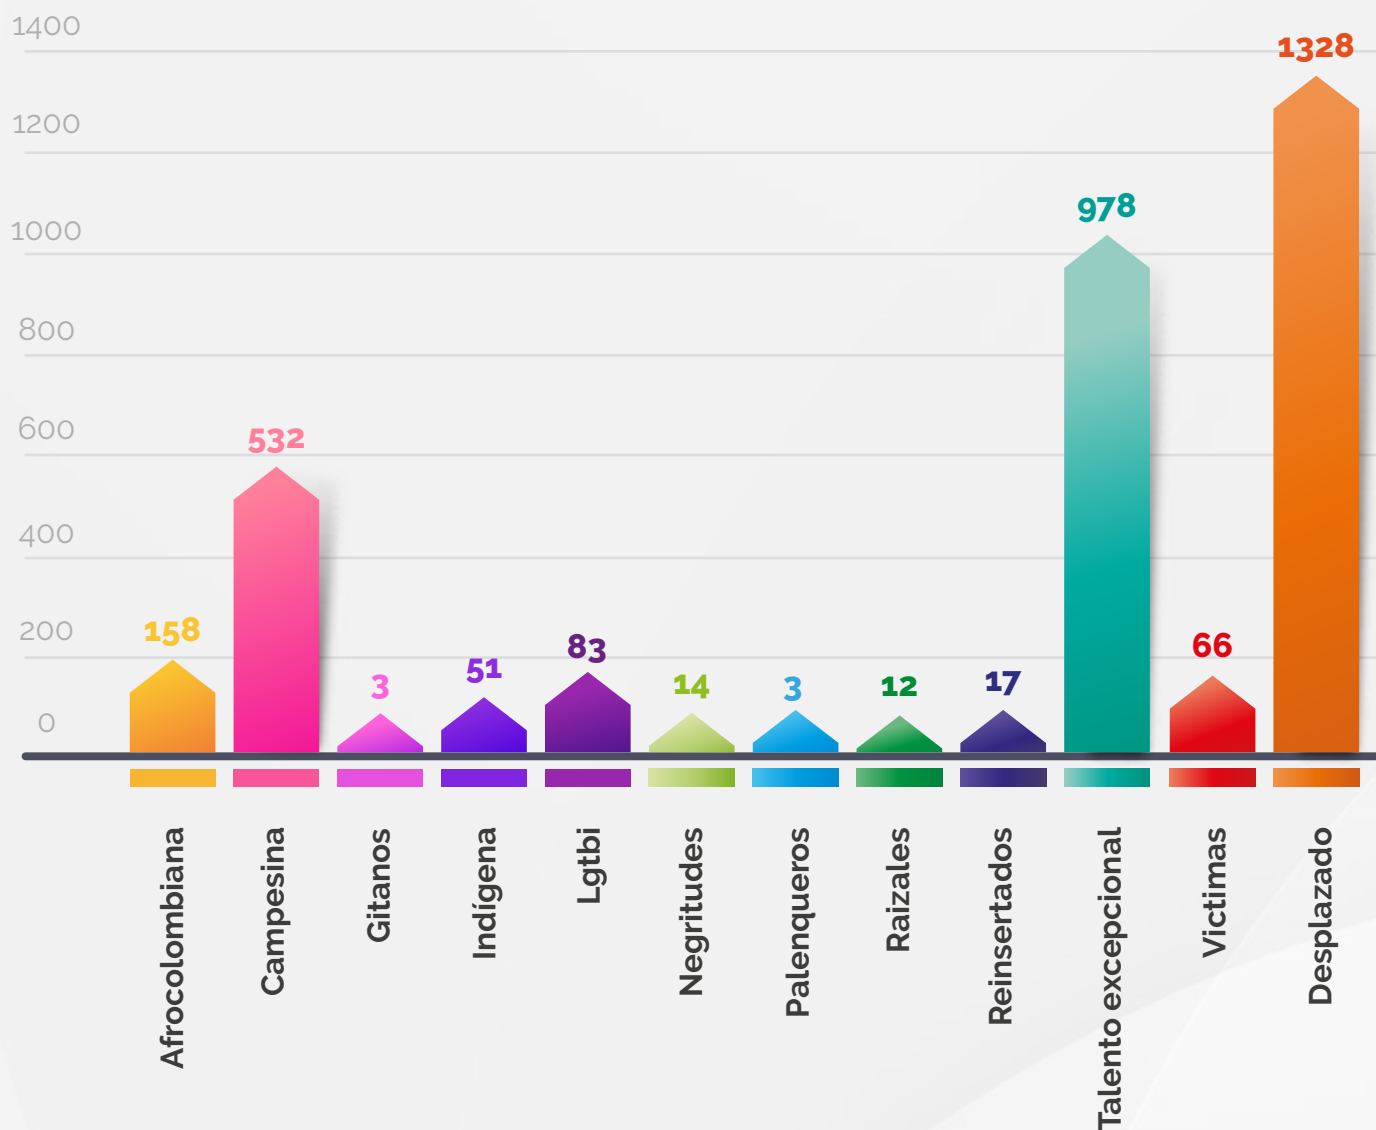

Matriculados por inclusión UTS 2020-2

➤ Afrocolombiana	158
➤ Campesina	532
➤ Gitanos	3
➤ Indígena	51
➤ Lgtbi	83
➤ Negritudes	14
➤ Palenqueros	3
➤ Raizales	12
➤ Reinsertados	17
➤ Víctimas	978
➤ Talento excepcional	66
➤ Desplazados	1328

Total:
3245