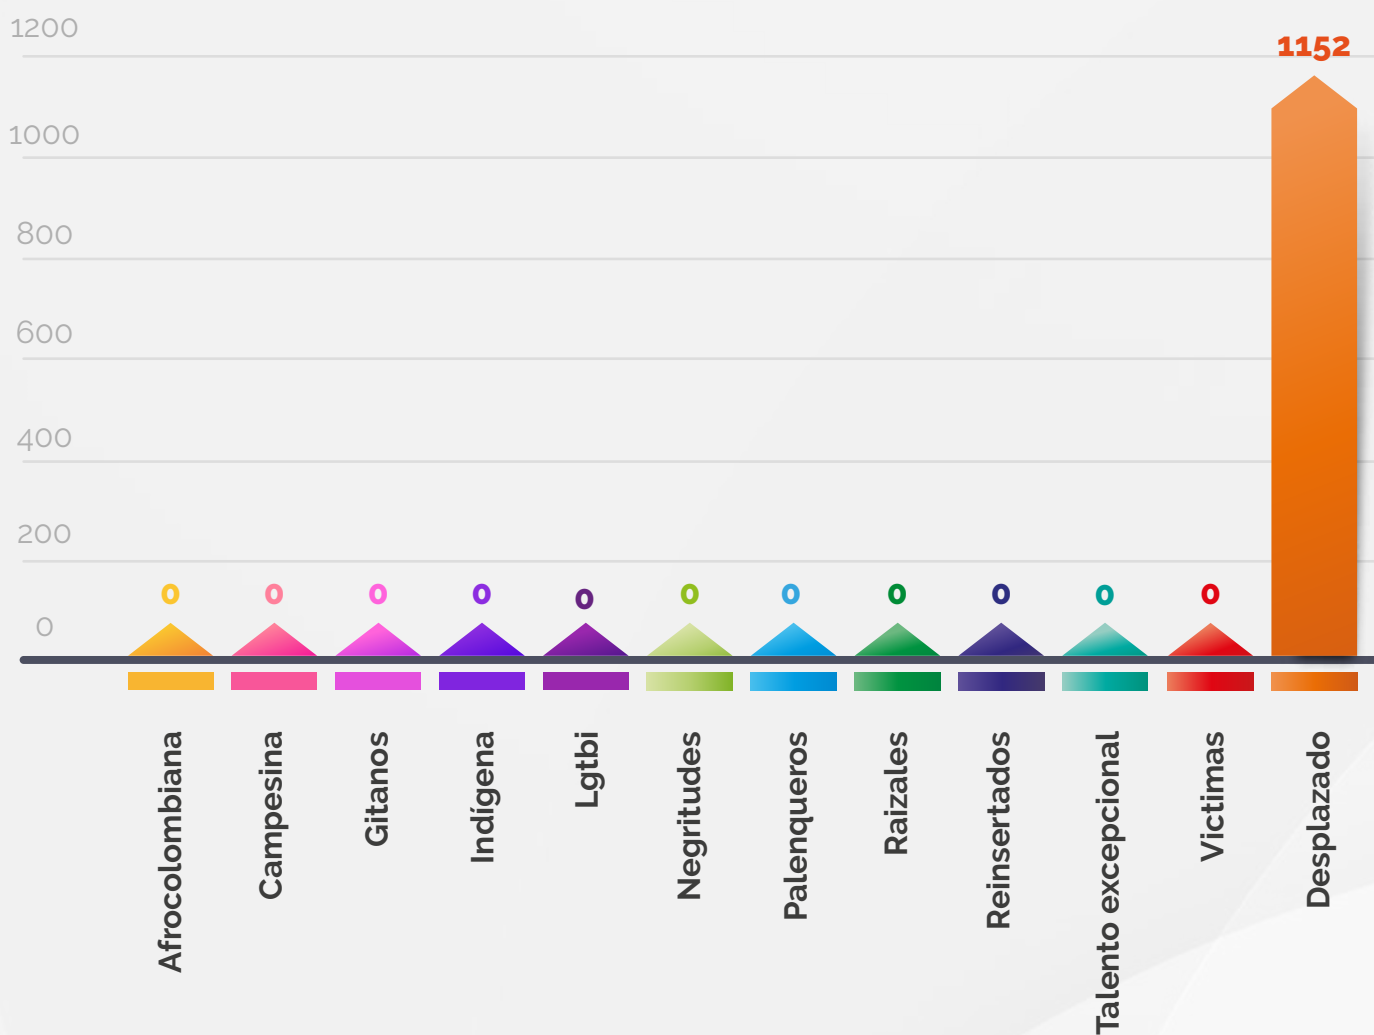

Matriculados por inclusión UTS 2020-1

▼	Afrocolombiana	0
▼	Campesina	0
▼	Gitanos	0
▼	Indígena	0
▼	Lgtbi	0
▼	Negritudes	0
▼	Palenqueros	0
▼	Raizales	0
▼	Reinsertados	0
▼	Victimas	0
▼	Talento excepcional	0
▼	Desplazados	1152

Total:
1152