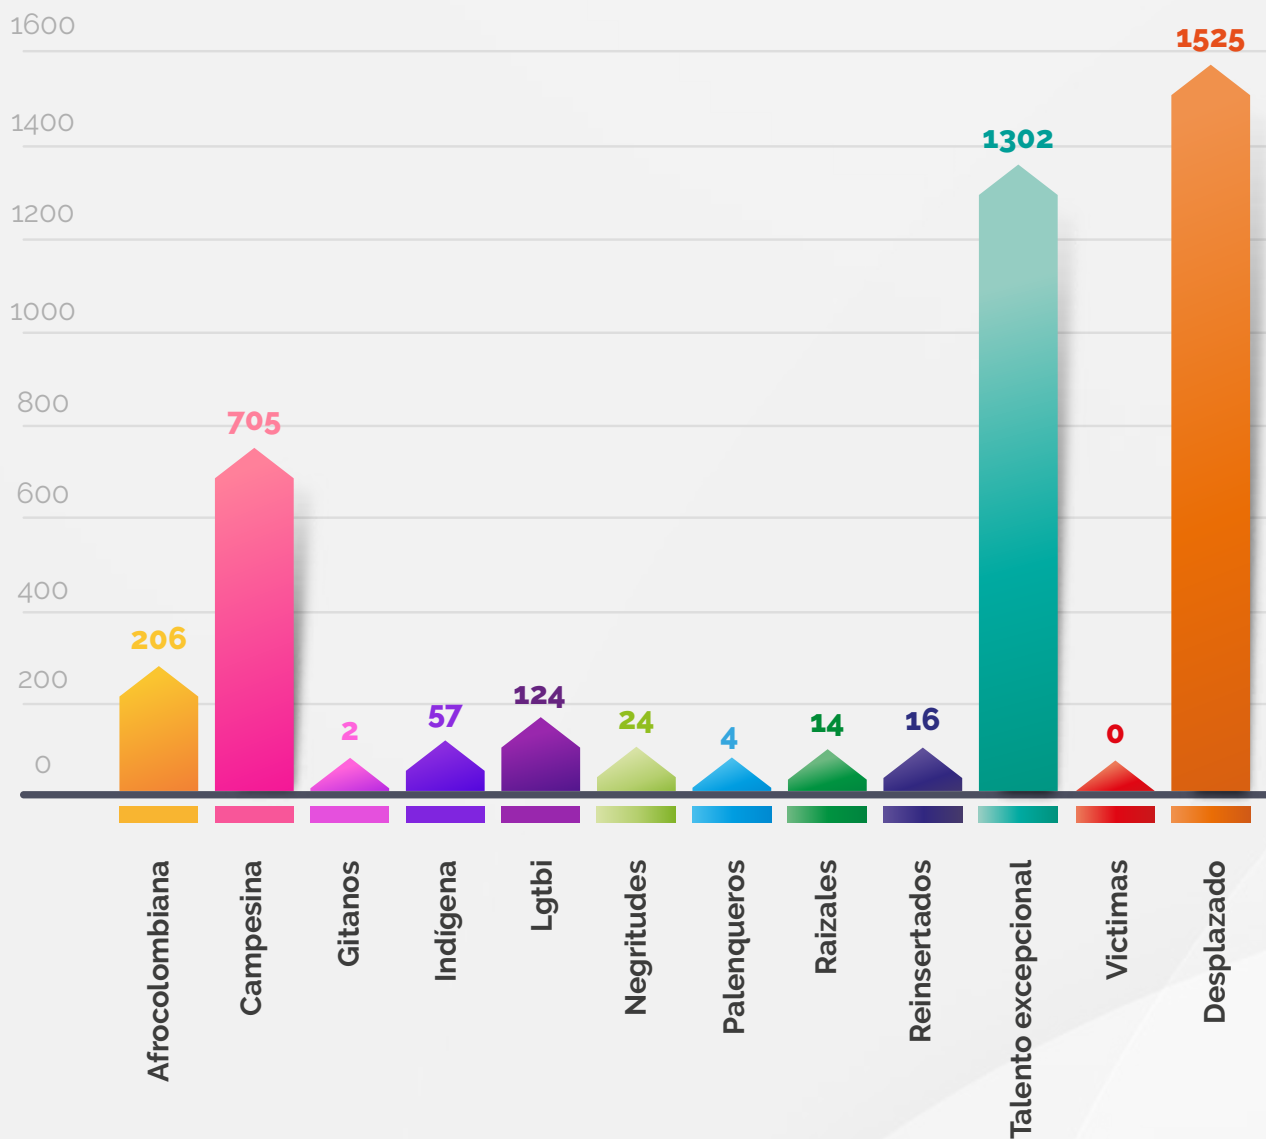

Matriculados por inclusión UTS 2021-1

➤ Afrocolombiana	206
➤ Campesina	705
➤ Gitanos	2
➤ Indígena	57
➤ Lgtbi	124
➤ Negritudes	24
➤ Palenqueros	4
➤ Raizales	14
➤ Reinsertados	16
➤ Víctimas	1302
➤ Talento excepcional	0
➤ Desplazados	1525

Total:
3979