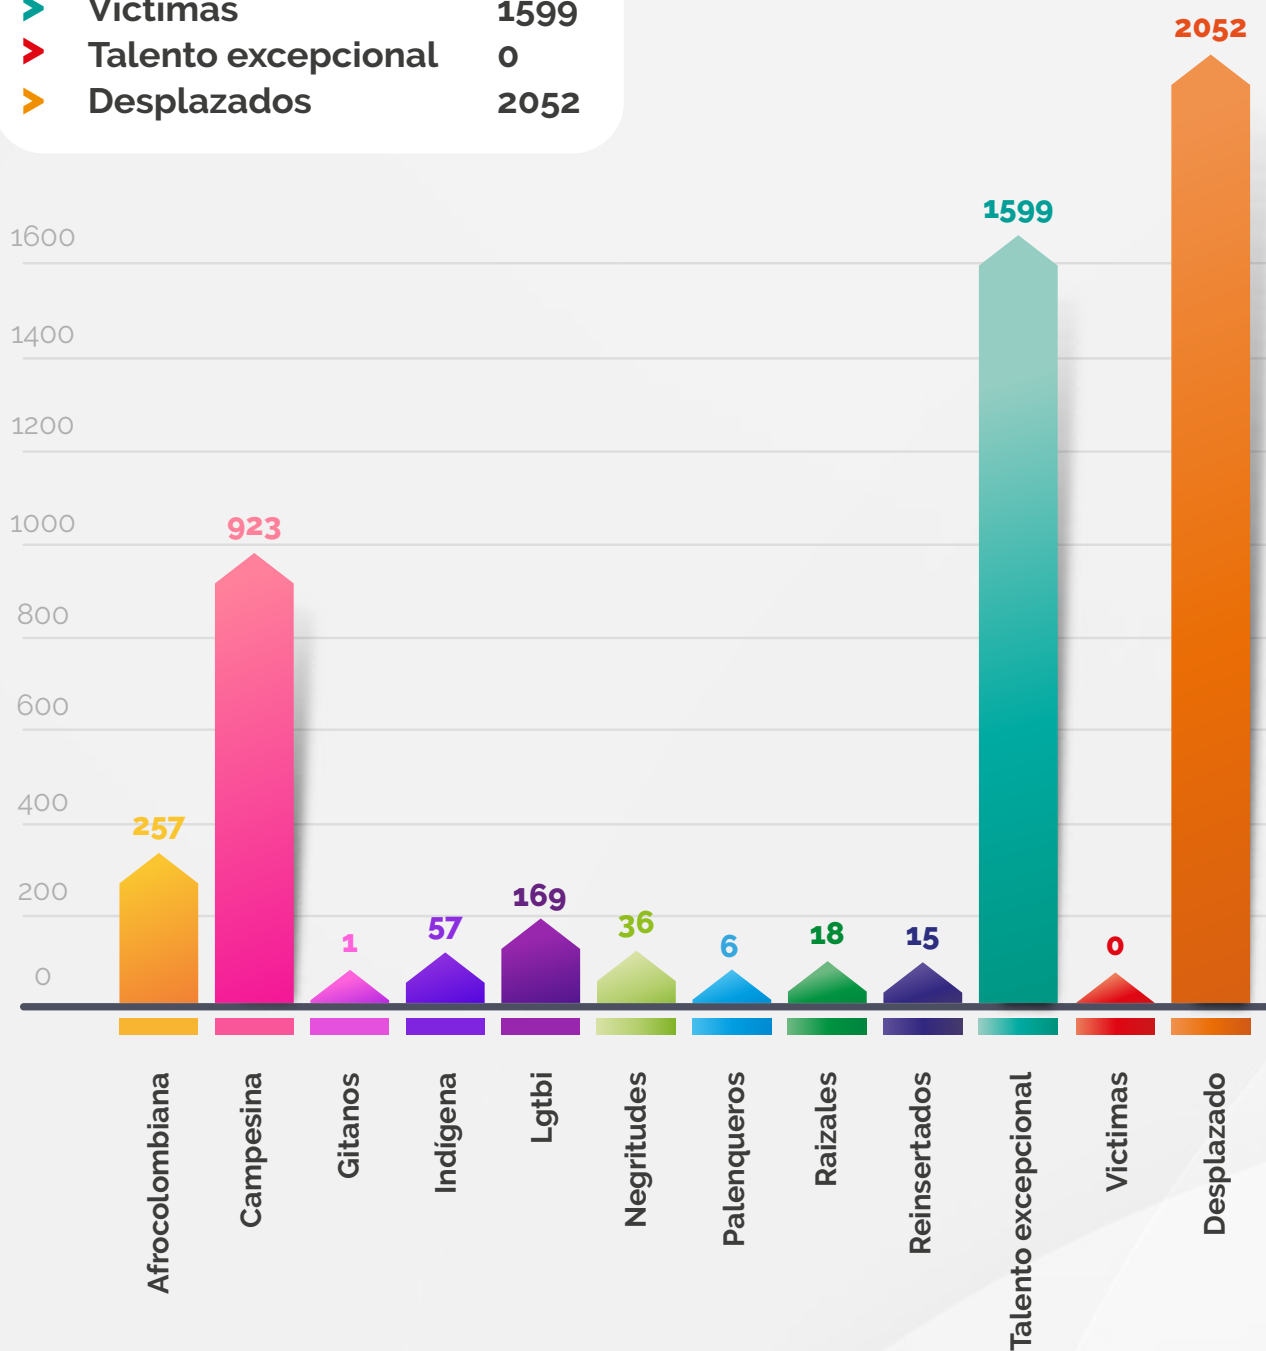

Matriculados por inclusión UTS 2022-1

>	Afrocolombiana	257
>	Campesina	923
>	Gitanos	1
>	Indígena	57
>	Lgtbi	169
>	Negritudes	36
>	Palenqueros	6
>	Raizales	18
>	Reinsertados	15
>	Victimas	1599
>	Talento excepcional	0
>	Desplazados	2052

Total:
5133