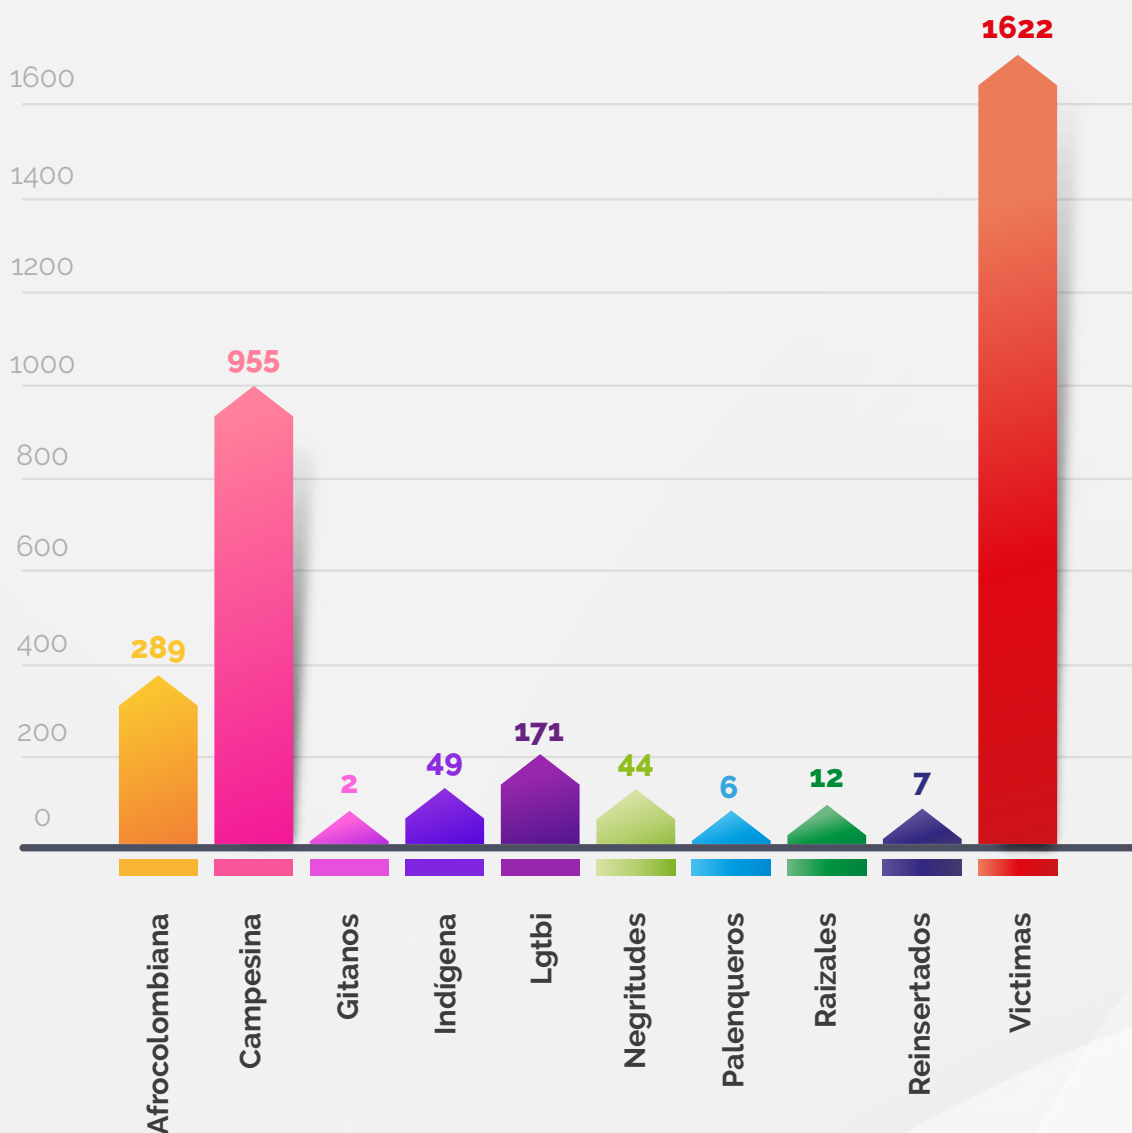

# Matriculados por inclusión UTS 2022-1

>	Afrocolombiana	257
>	Campesina	923
>	Gitanos	1
>	Indígena	57
>	Lgtbi	169
>	Negritudes	36
>	Palenqueros	6
>	Raizales	18
>	Reinsertados	15
>	Victimas	1599
>	Talento excepcional	0
>	Desplazados	2052

**Total:**  
**5133**

# Matriculados por inclusión UTS 2022-1

>	Afrocolombiana	289
>	Campesina	955
>	Gitanos	2
>	Indígena	49
>	Lgtbi	171
>	Negritudes	44
>	Palenqueros	6
>	Raizales	12
>	Reinsertados	7
>	Victimas	1622

**Total:**  
**3157**