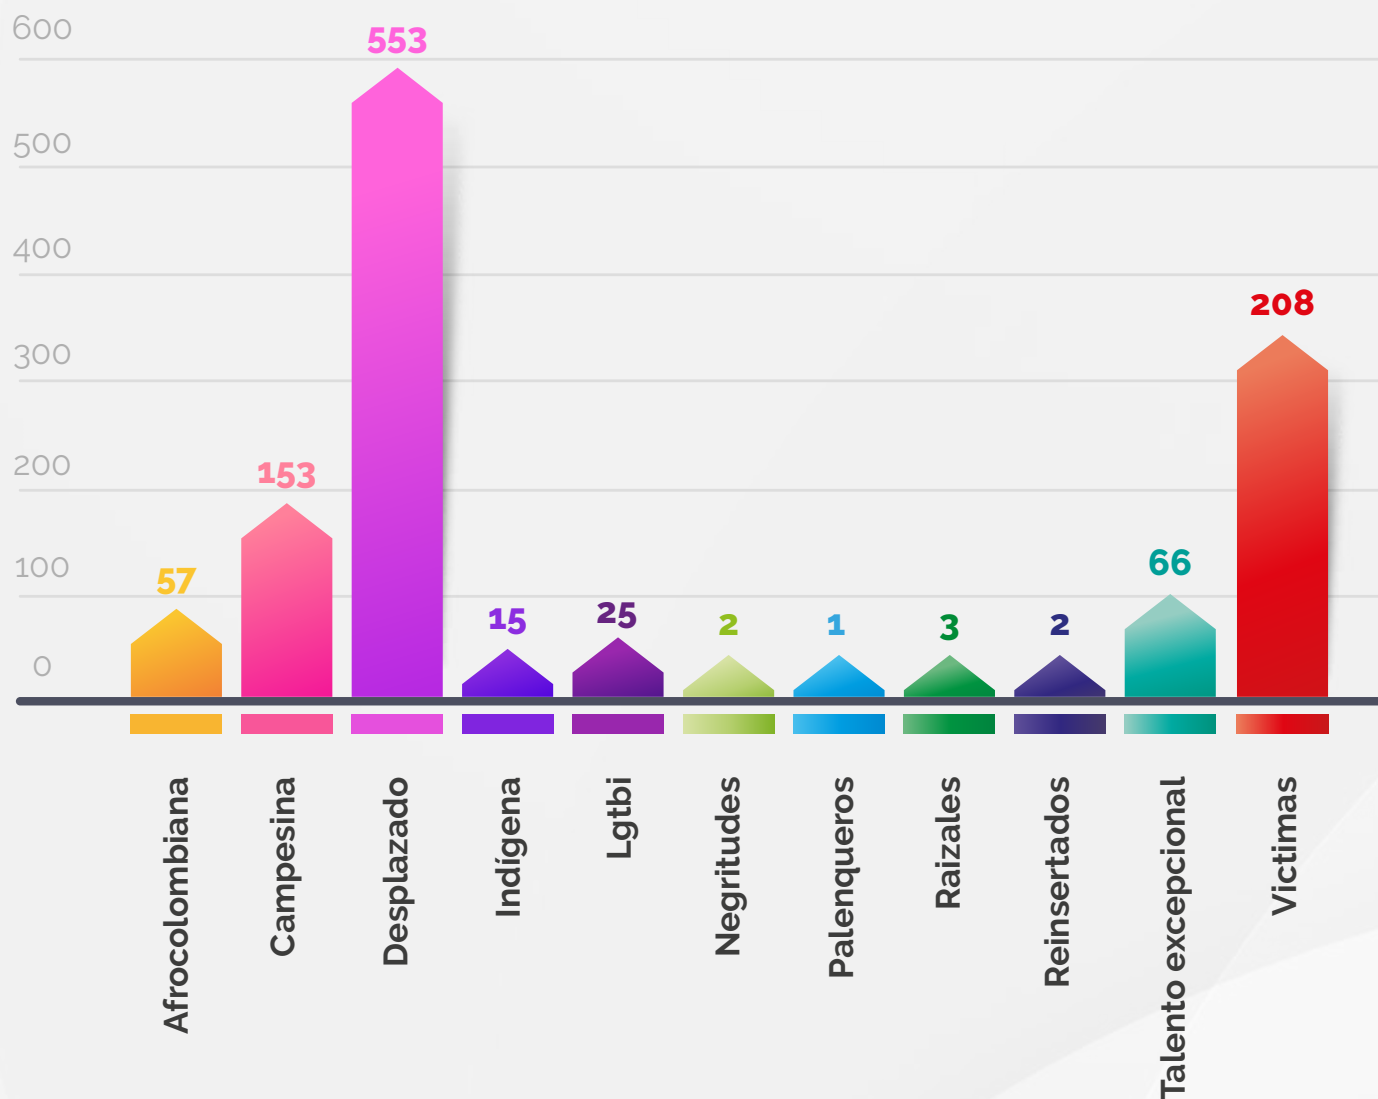

**uts**

Unidades  
Tecnológicas  
de Santander

iLo hacemos posible!

**Inclusión**

# Matriculados por inclusión UTS 2019-1

➤	Afrocolombiana	57
➤	Campesina	153
➤	Desplazado	553
➤	Indígena	15
➤	Lgtbi	25
➤	Negritudes	2
➤	Palenqueros	1
➤	Raizales	3
➤	Reinsertados	2
➤	Talento excepcional	66
➤	Victimas	308

**Total:**  
**1185**